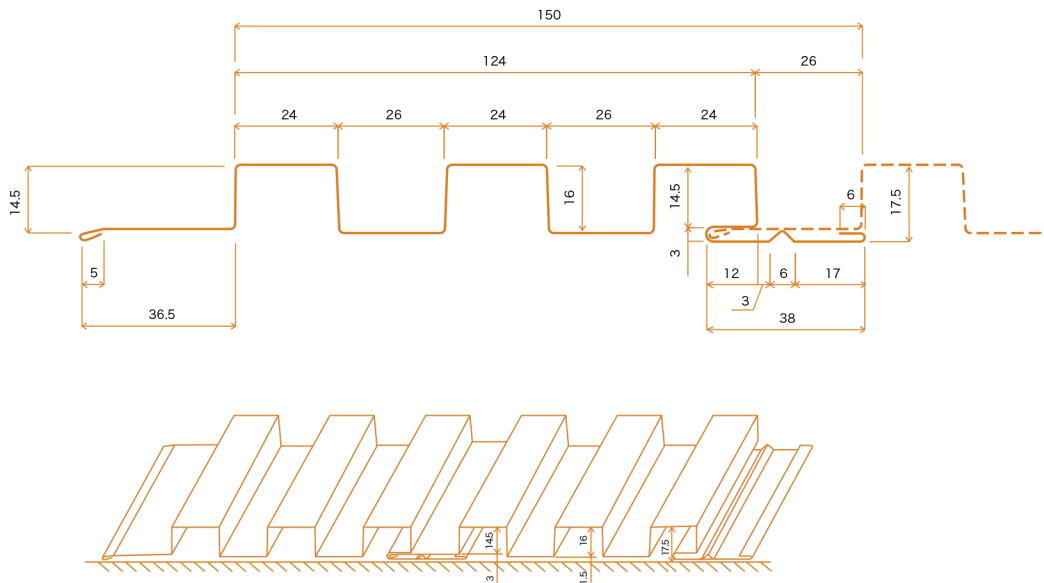

## IKスパン150型

## 特徴

- 北国の気候に合った対候性に優れた外壁・内壁材です。
- ボルトレス仕様なので美観も良く美しい仕上がりが特徴です。
- 住宅・事務所・店舗・工場・倉庫など、あらゆる建築物にマッチします。

《仕様》 ・板厚 0.35mm~0.4mm  
 ・働き幅 150mm

## ■ 図面

## Kスパン150型